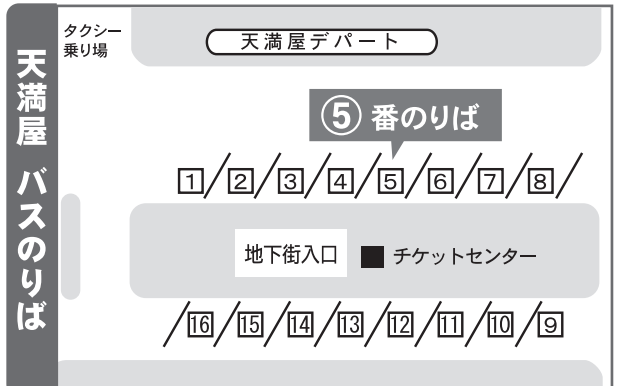

定期券

通勤・通学にはお得な定期券をどうぞ

| 区間 | 通勤 | 通学 |
|------|---------|---------|
| 350円 | 12,600円 | 10,500円 |
| 370円 | 13,320円 | 11,100円 |

上記は「1ヶ月定期券」の料金です。
3ヶ月は5%引き、6ヶ月は10%引きになります。

IC定期券・ICカード発行場所・時間

- 天満屋バスセンターチケットセンター 9:30～18:00(天満屋営業日)
- 岡山駅③のりば案内所(岡電) 8:00～19:00(年末年始休)
- 岡電バス津高営業所 9:00～18:00(土日祝日・年末年始休)