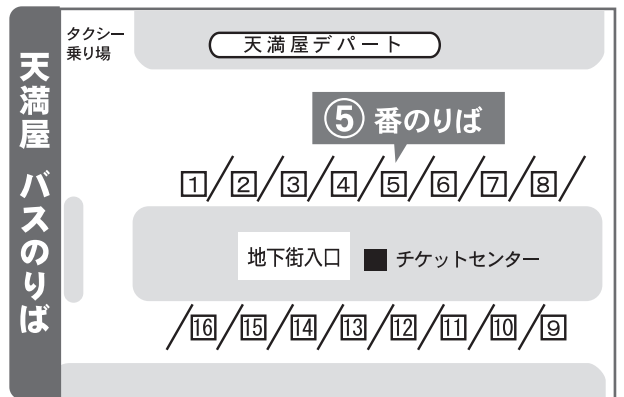

・記載の時刻は通過予定時刻です。ご利用の際、停留所には少しお早めをお願い致します。
また、渋滞等により遅延した場合は何卒ご了承下さい。
・つり銭のいらぬよう小銭をご用意下さい。
・お忘れ物のお問い合わせは各運行会社へお願いします。