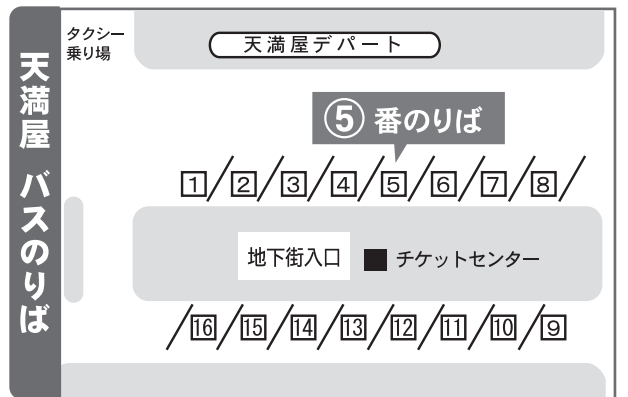

・記載の時刻は通過予定時刻です。ご利用の際、停留所には少しお早めをお願い致します。
また、渋滞等により遅延した場合は何卒ご了承下さい。
・つり銭のいらぬよう小銭をご用意下さい。
・お忘れ物の問い合わせは各運行会社へお願いします。