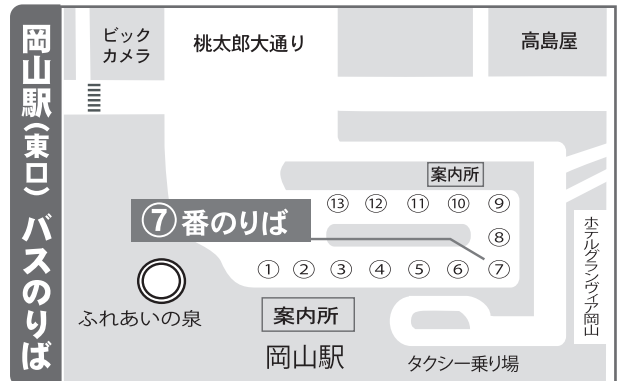

・記載の時刻は通過予定時刻です。ご利用の際、停留所には少しお早めをお願い致します。
また、渋滞等により遅延した場合は何卒ご了承下さい。
・つり銭のいらぬよう小銭をご用意下さい。
・お忘れ物のお問い合わせは各運行会社へお願いします。