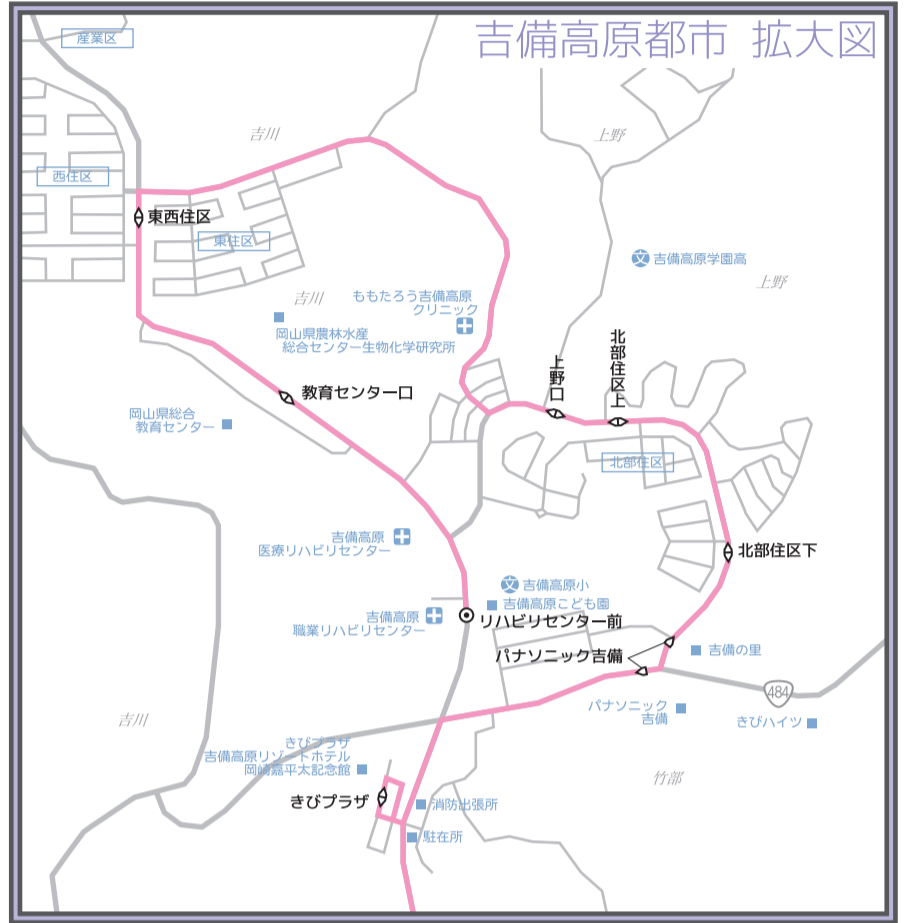

- 橘津・芳賀佐山団地経由 吉備高原リハビリセンター線
- 国立病院～(免許センター・金川駅経由)～福沢線
- 国立病院～(免許センター・金川駅経由)～杉谷線
- 井原～下加茂線

※ 上記以外の路線の停留所は記載しておりません。岡山市街版をご覧ください。

- 起終点となる停留所
- 上り(岡山市街方面行)、又は下り(郊外行)のみの停留所
- 上りと下りの停留所の場所が離れている場合は別々に記載しています

金川駅周辺 拡大図

運行経路変更のお知らせ
 令和3年12月15日より、観波橋が大型車通行不可となった為運行経路を変更しております。国立病院～杉谷・福沢線はグランドマート前に停車しませんのでご注意ください。