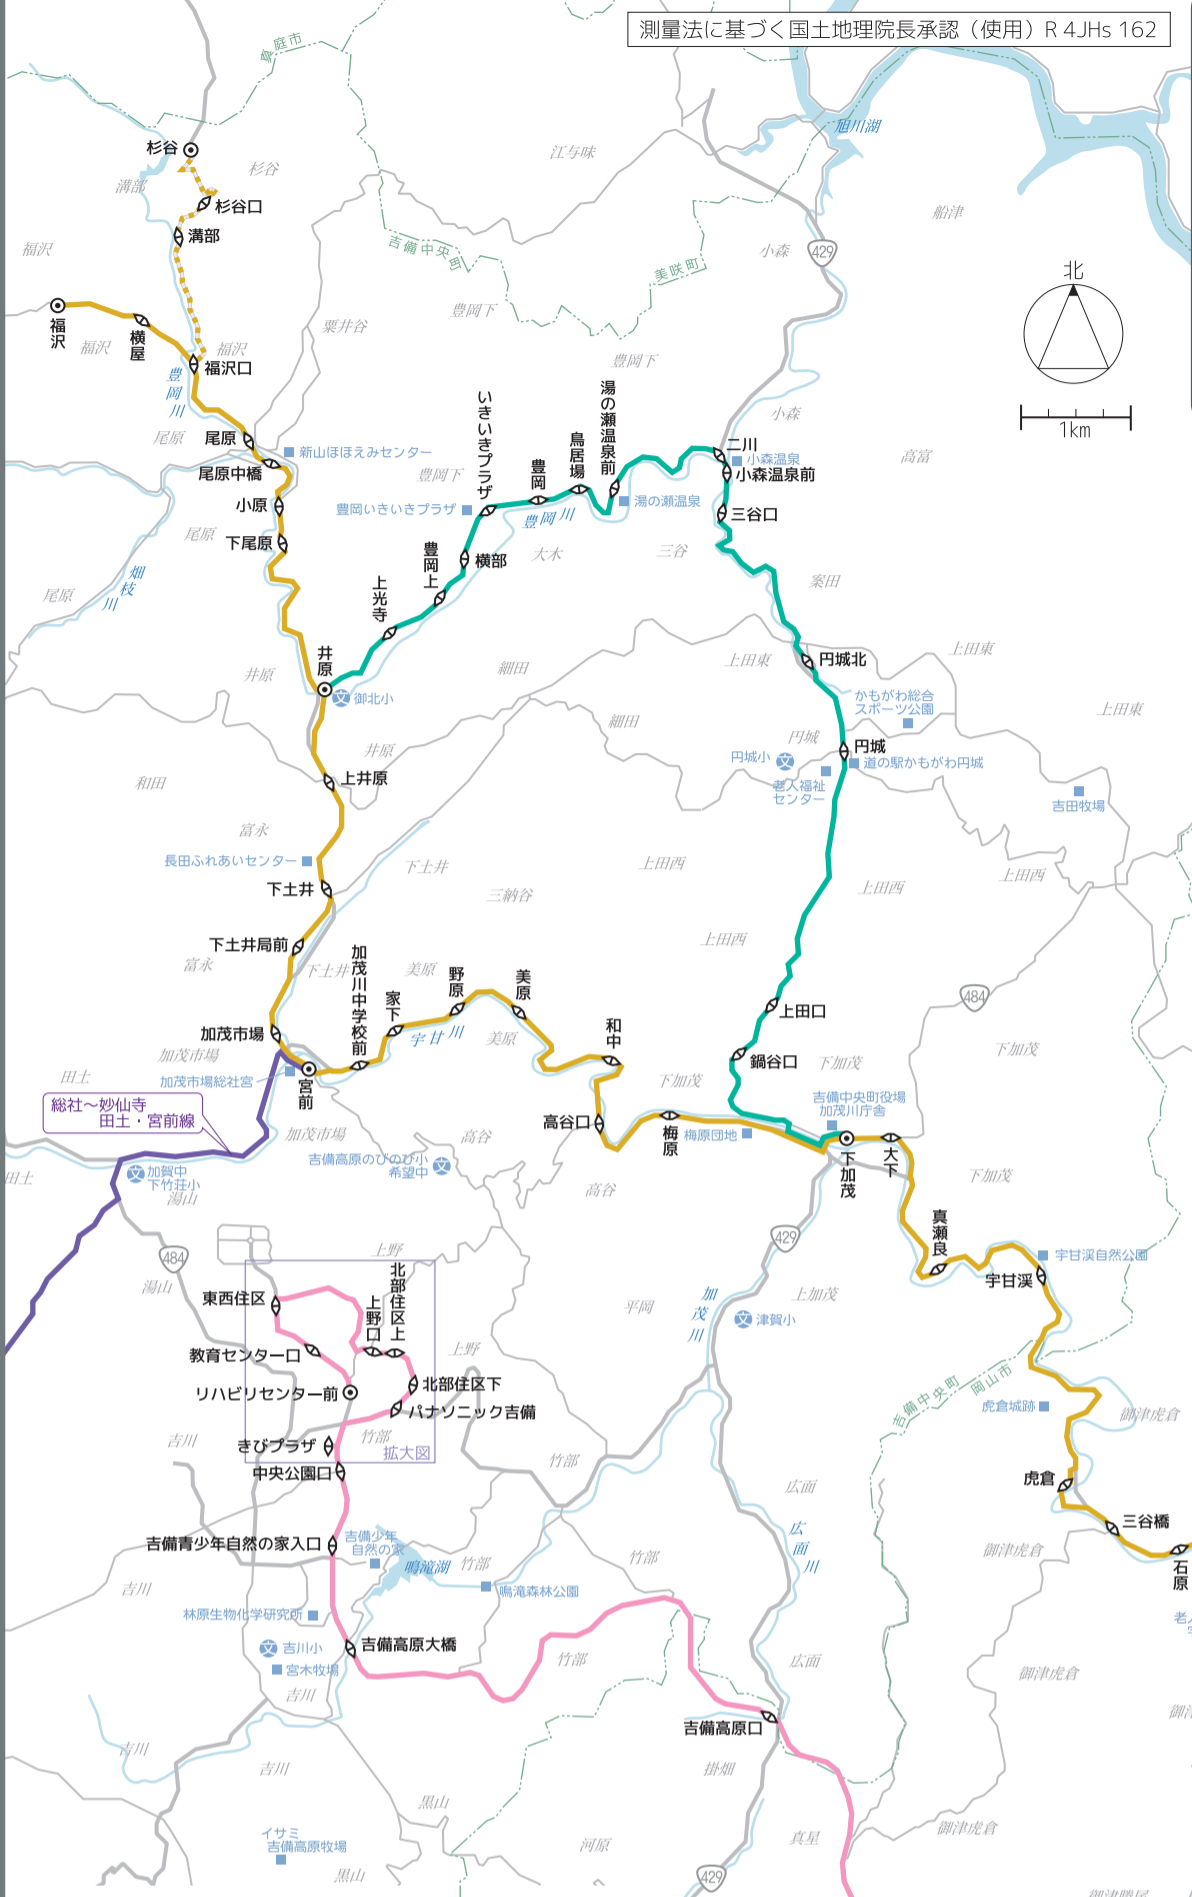

- 橘津・芳賀佐山団地経由 吉備高原リハビリセンター線
- 国立病院～(免許センター・金川駅経由)～福沢線
- 国立病院～(免許センター・金川駅経由)～杉谷線
- 井原～下加茂線

※ 上記以外の路線の停留所は記載しておりません。岡山市街版をご覧ください。

- 起終点となる停留所
- 上り(岡山市街方面行)、又は下り(郊外行)のみの停留所
- 上りと下りの停留所の場所が離れている場合は別々に記載しています

金川駅周辺 拡大図

運行経路変更のお知らせ
 令和3年12月15日より、観波橋が大型車通行不可となった為運行経路を変更しております。国立病院～杉谷・福沢線はグランドマート前に停車しませんのでご注意ください。