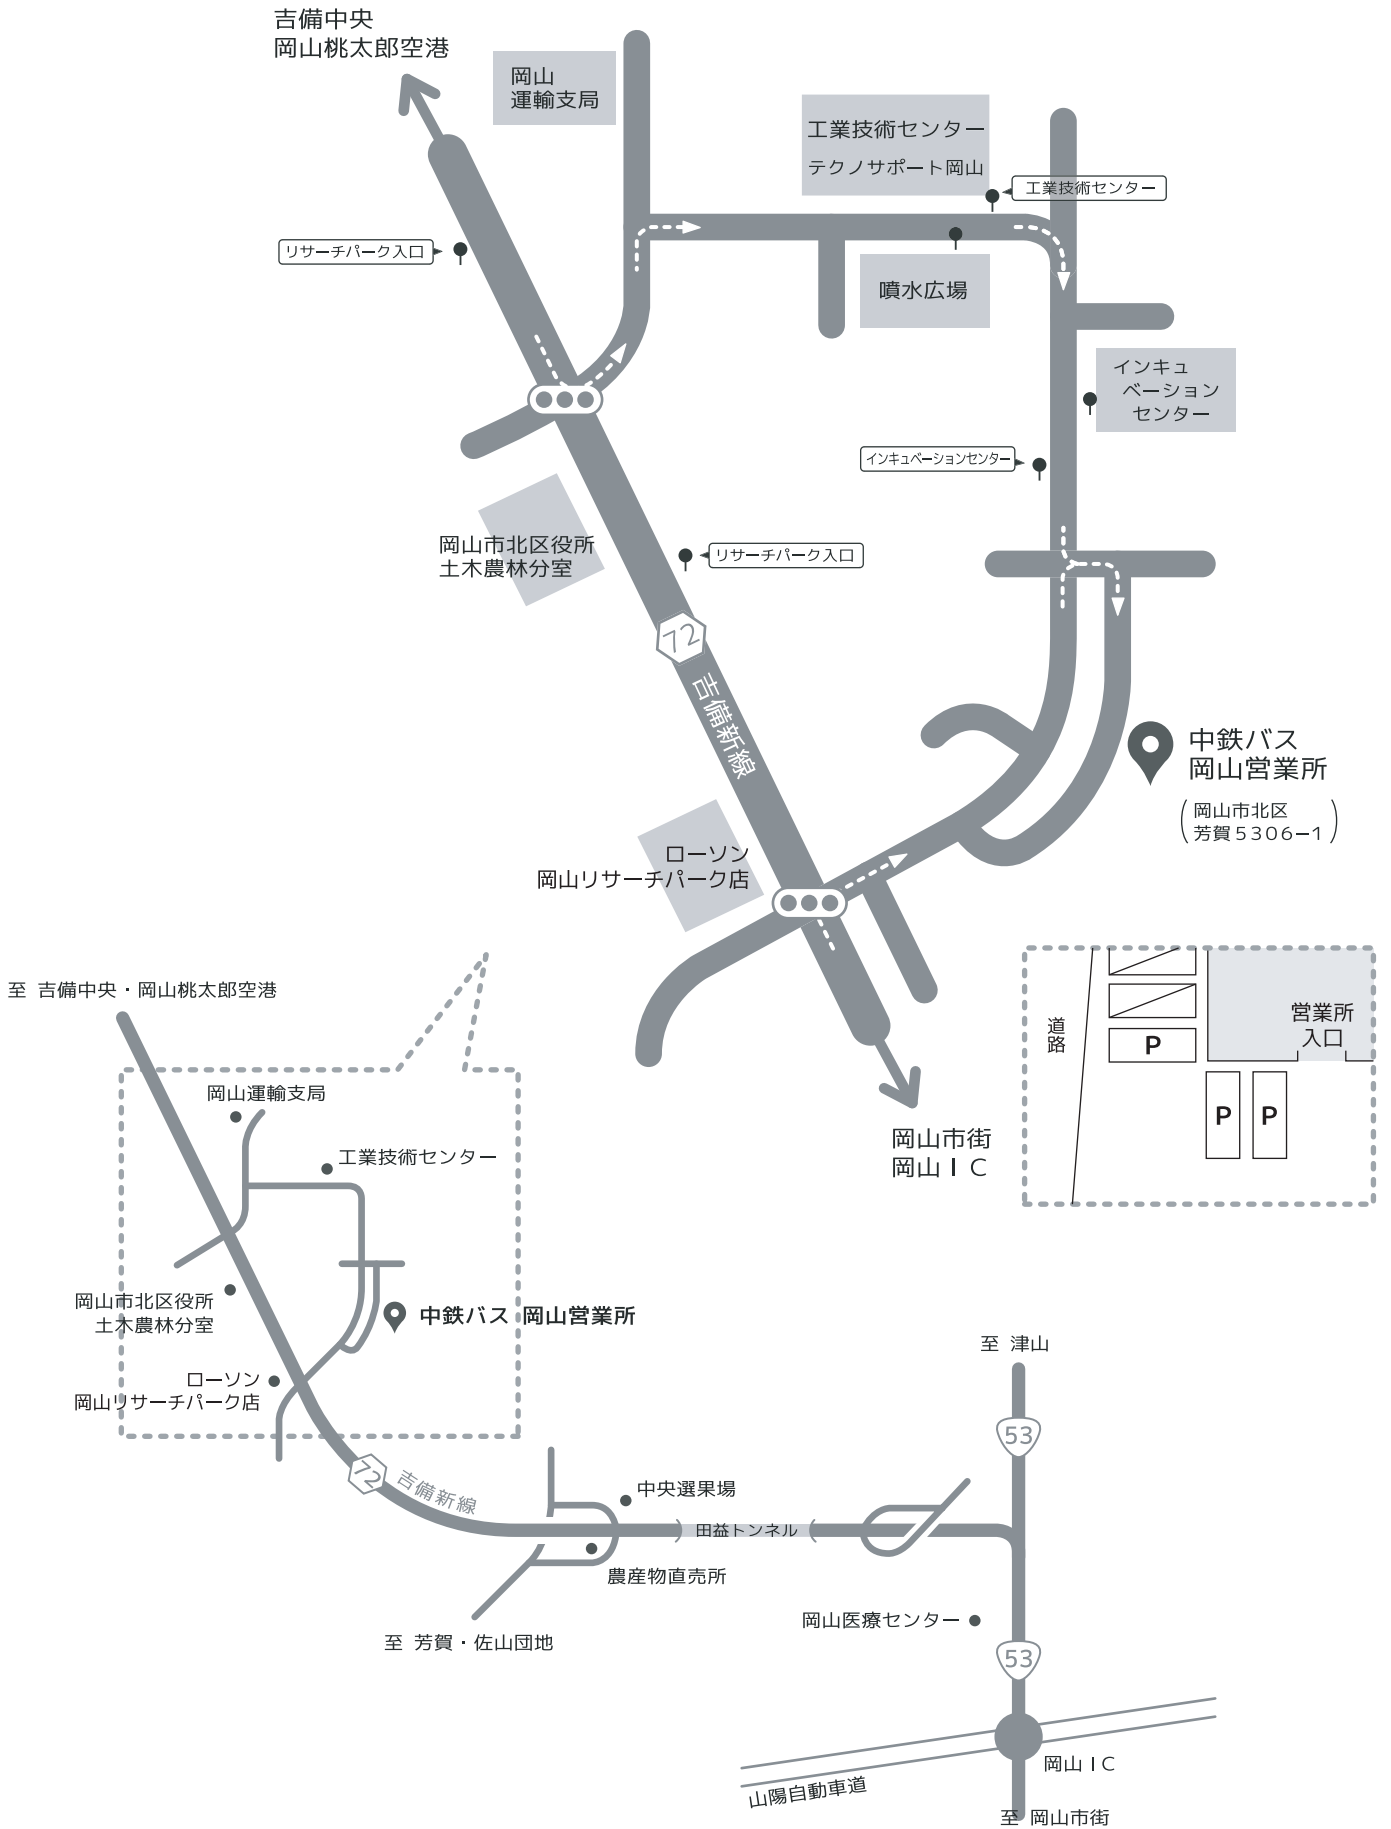

# アクセスマップ

お車でお越しの方 国道53号、吉備新線経由で岡山駅より約25分、岡山ICより約10分。

バスでお越しの方 岡山駅東口バスターミナル6番のりばより「リサーチパーク行」乗車 約35分「インキュベーションセンター」下車、徒歩5分。  
岡山駅東口バスターミナル6番のりばより「リハビリセンター行」乗車 約35分「リサーチパーク入口」下車、徒歩15分。