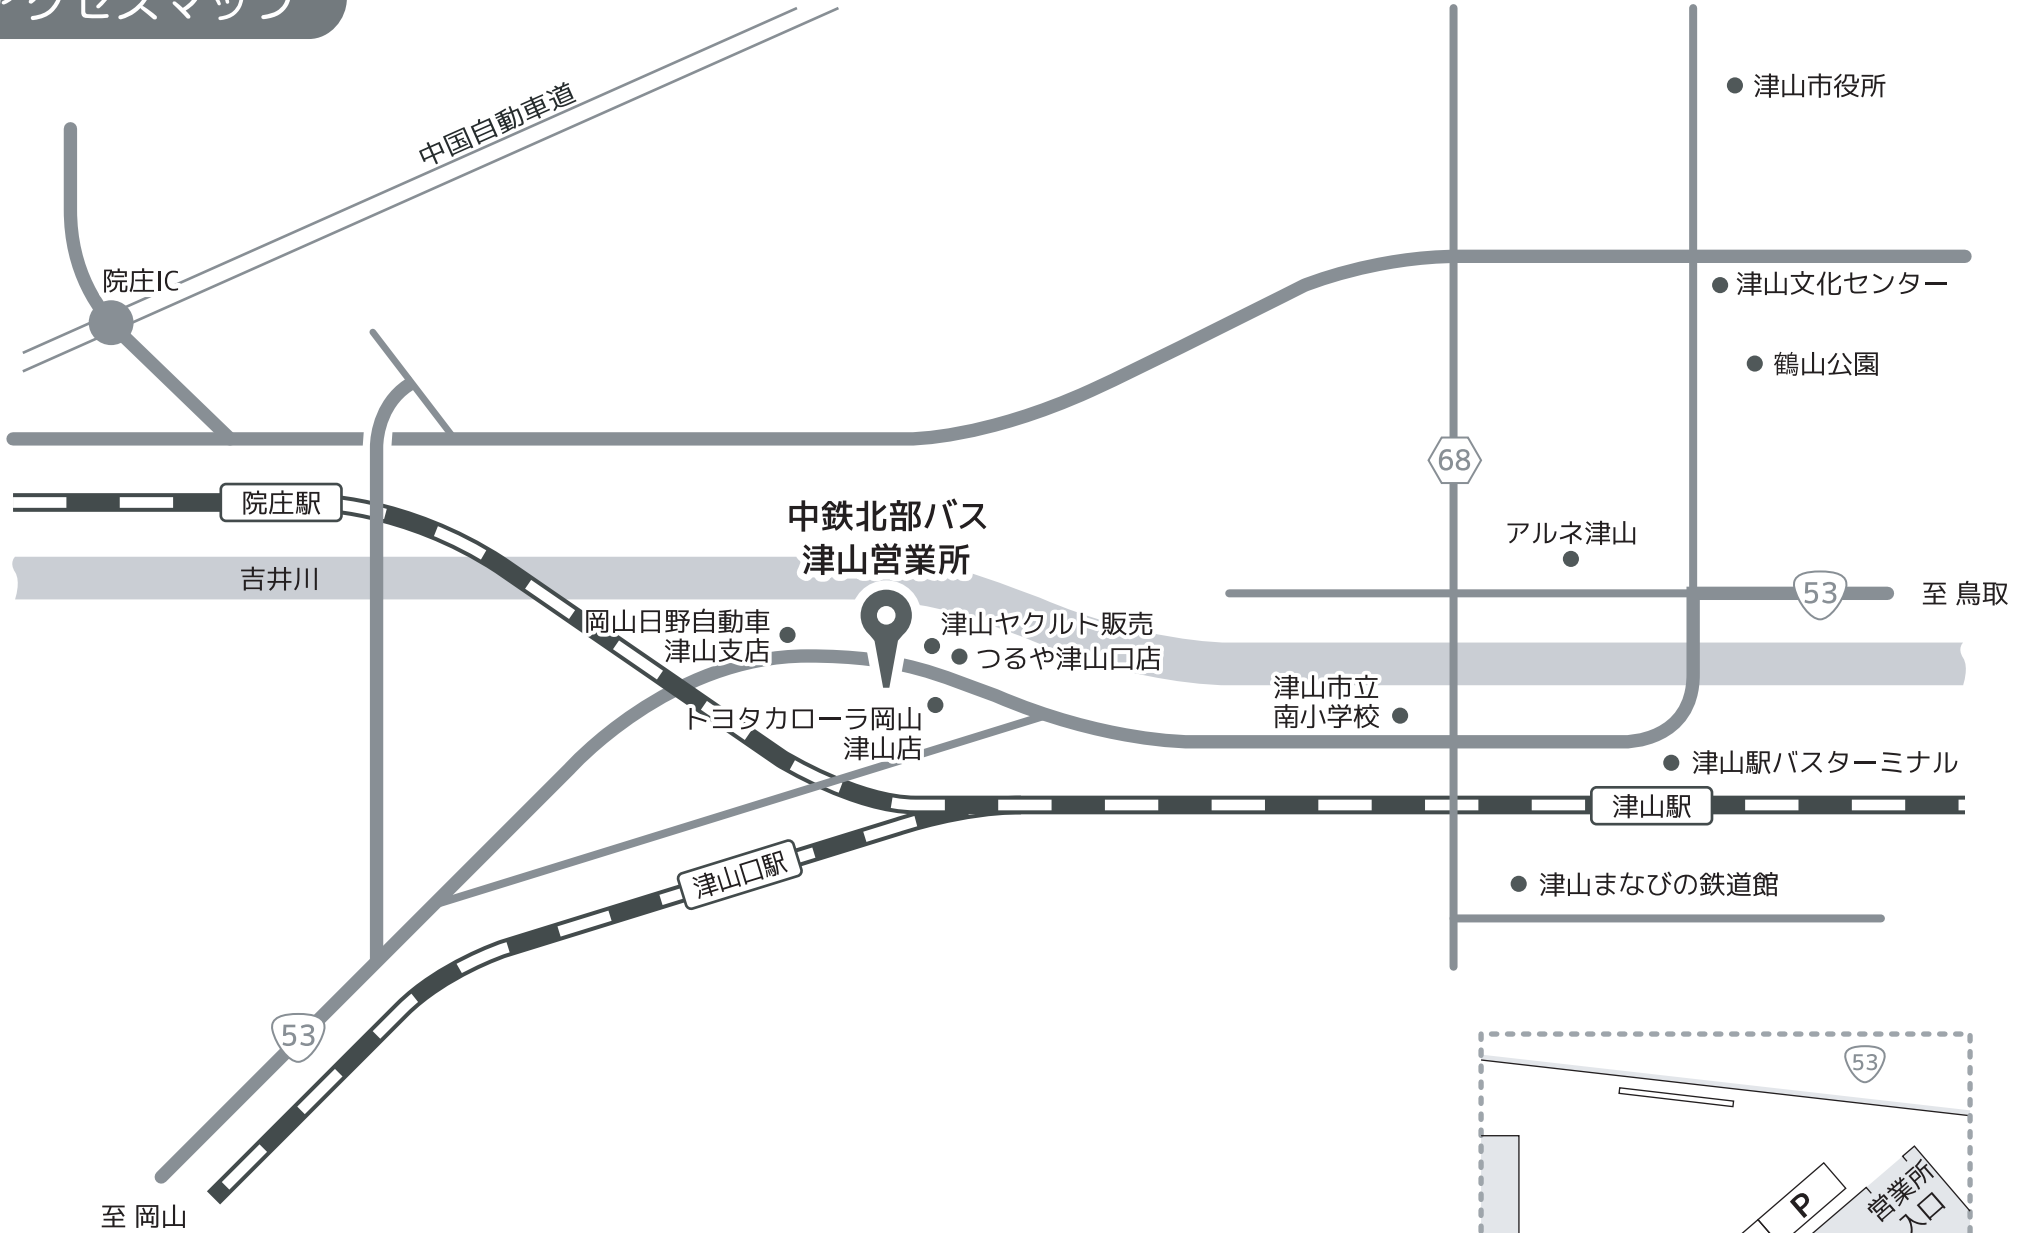

アクセスマップ

バスでお越しの方 津山駅バスターミナル5番のりばより「ごんごバス西循環線 南まわり」乗車 約10分「井の口」下車、徒歩5分。

JRでお越しの方 津山線「津山口」下車、徒歩10分。